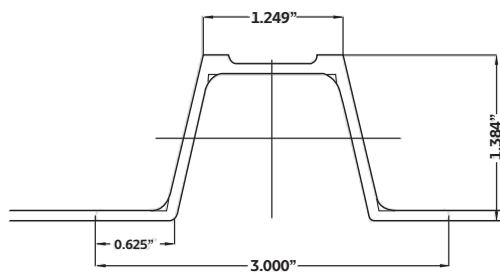

POST-E AGRICOLA

by Perfimex

Mantenemos
FUERTE tu cosecha

Poste agrícola

Especialmente diseñado para dar soporte como tutor en la agricultura de diversos cultivos. Su diseño, composición (acero de riel) brinda una capacidad de carga superior a cualquier otro tipo de tutor. Además puede ser utilizado en la construcción de invernaderos ligeros (casa sombras), como columnas de apoyo y travesaños.

Características

- Calibre 2 lb/pie
- Medidas: 8' y 10'
- Sin perforaciones
- Sin recubrimiento
- Hecho 100% de acero de riel
- Elaborado de acuerdo a norma ASTM 499 Acero grado 60
- Resistencia estructural: 85 Ksi superior a la Norma (60 Ksi)

Área = 0.570 plg²

Eje X - X

$I_x - x = 0.147 \text{ plg}^4$
 $S_x = 0.207 \text{ plg}^3$

Eje Y - Y

$I_y - y = 0.399 \text{ plg}^4$
 $S_y = 0.266 \text{ plg}^3$

PERFIMEX
Siempre fuerte

CONTÁCTANOS:

- Ventas: 8183 750 452
- Sin costo: 800 880 8000
- ventas@grupoperfimexa.com.mx